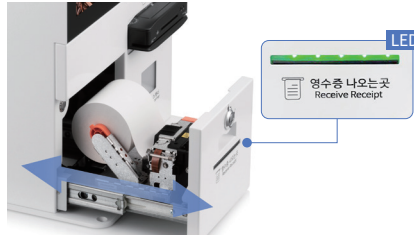

영수증 나오는곳
Receive Receipt

뛰어난 안정성 및 편리성

- 오랜시간 안정적인 고품질 인쇄 성능 지원 (오토커터 수명 보장)
- 레일 구조를 적용해 용지 교체 편리
- 프리젠티를 기본 탑재하여 인쇄중 용지 걸림, 잡아당김으로 인한 고장 방지
- 인쇄 배출구 LED 적용하여 영수증 수취물 항상
- 외장형 SSD 장착하여 유지보수 용이
- FANLESS 설계 통한 소음 최소화 (보급형)