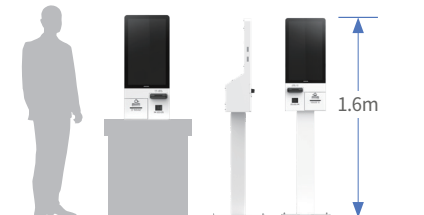

다양한 환경을 고려한 유연성

- 협소한 설치공간에 최적화된 사이즈
- 비즈니스 환경에 따라 테이블형, 스탠드형 선택 가능
- 직선형의 심플하고 모던한 디자인
- 어느 곳에나 잘 어울리는 무채색 컬러 조합
- 외부 포트 제공하여 주변기기 연결 간편