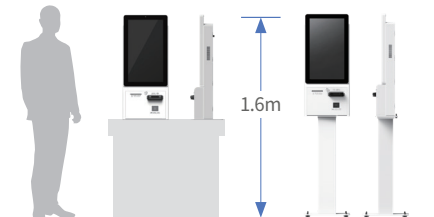

슬림하고 유연한 디자인

- 콤팩트한 내부 설계로 키오스크 폭 최소화
- 협소한 사용환경에 최적화된 사이즈
- 고객의 다양한 비즈니스 환경에 따라 테이블형, 스탠드형 선택 가능
- 직선형의 심플하고 모던한 디자인
- 어느 곳에도 잘 어울리는 무채색 컬러 조합