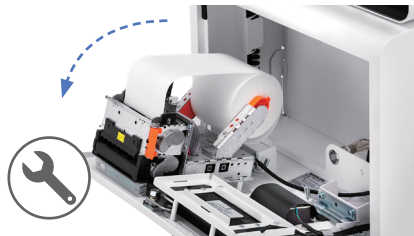

빠르고 간편한 유지보수

- 전 부품 모듈화하여 손쉬운 운반 및 설치 (국내 최초 모듈식 디스플레이 적용)
- 프론트 오픈 방식으로 급지 및 부품 교체 용이
- 오랜시간 안정적으로 고품질 인쇄 성능 유지 (뛰어난 오토커터 수명 보장)
- 프리젠티어를 기본 탑재하여 인쇄중 용지 걸림, 잡아당김으로 인한 고장 방지
- 수리를 위한 운영 다운타임 및 비용 최소화

슬림하고 유연한 디자인